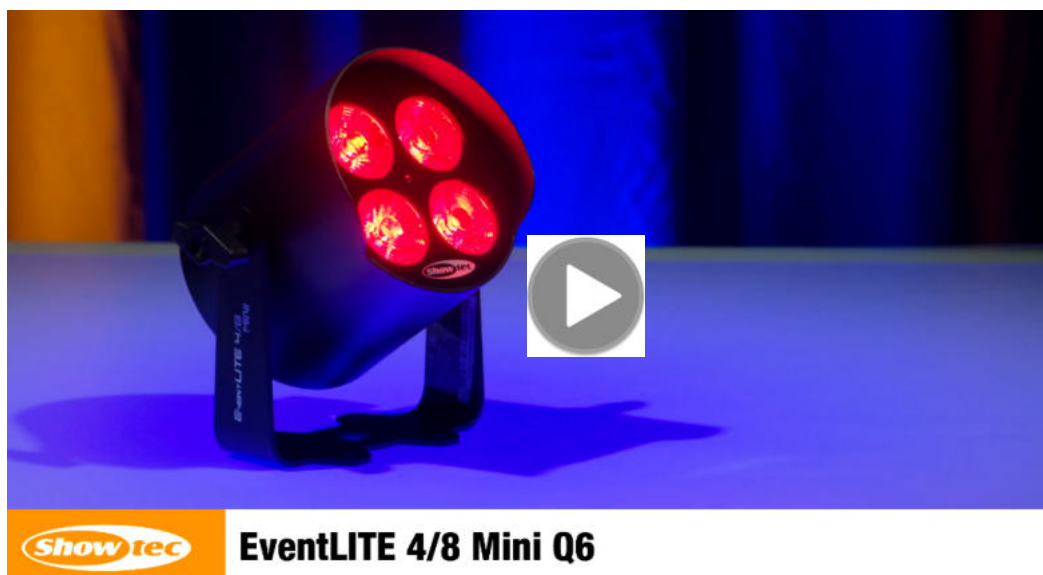

Foco IP65 a batería - blanco

EAN: 8717748573759

El **Showtec EventLITE 4/8 Mini Q6** es un foco **RGBWAUV** alimentado por batería, con una robusta carcasa de aluminio con clasificación IP65, ideal para uso móvil y en exteriores. Gracias a su batería integrada, con una autonomía media de nueve horas (cuatro horas a máxima luminosidad), no requiere cables. El EventLITE 4/8 Mini Q6 es compacto, fácil de transportar y ligero. Incluye varios preajustes y programas activados por sonido, y se puede controlar mediante la pantalla y los botones traseros o con el mando a distancia por infrarrojos incluido.

Especificaciones técnicas:

- LEDs RGBWAUV 6 en 1
- Carcasa de aluminio macizo fundido a presión con clasificación IP65
- Apto para aplicaciones móviles y exteriores
- Control de música mediante micrófono integrado
- Mando a distancia por infrarrojos incluido

VÍDEO

Showtec

EventLITE 4/8 Mini Q6

Specifications:

Source

Light Source Type	LED
Light Source Quantity	4
Light Source Power	7 W
LED Colour Type	RGBWAUV
Luminous Flux (Total)	290 lm

Optical

Beam Angle (Circular)	20°
-----------------------	-----

Dynamic Effects

Dimmer	0-100 %
Strobe	0-20 Hz

Electrical Specifications and Connections

Power Supply	12 V DC
Power Consumption	20 W

Mechanical Specifications

Width (mm)	149 mm
Height (mm)	138 mm
Depth (mm)	103 mm
Weight	1.007 kg
IP Rating	IP65
Housing	Aluminium die-cast
Colour	White