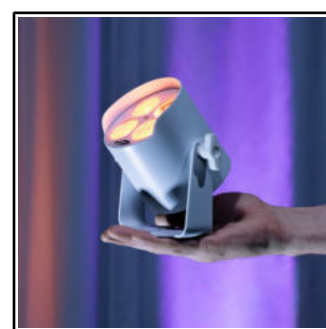

Foco IP65 a batería - blanco

EAN: 8717748573759

El **Showtec EventLITE 4/8 Mini Q6** es un foco **RGBWAUV** alimentado por batería, con una robusta carcasa de aluminio con clasificación IP65, ideal para uso móvil y en exteriores. Gracias a su batería integrada, con una autonomía media de nueve horas (cuatro horas a máxima luminosidad), no requiere cables. El EventLITE 4/8 Mini Q6 es compacto, fácil de transportar y ligero. Incluye varios preajustes y programas activados por sonido, y se puede controlar mediante la pantalla y los botones traseros o con el mando a distancia por infrarrojos incluido.

Especificaciones técnicas:

- LEDs RGBWAUV 6 en 1
- Carcasa de aluminio macizo fundido a presión con clasificación IP65
- Apto para aplicaciones móviles y exteriores
- Control de música mediante micrófono integrado
- Mando a distancia por infrarrojos incluido

VÍDEO

Showtec

EventLITE 4/8 Mini Q6

Specifications:

Source

Light Source Type	LED
Light Source Quantity	4
Light Source Power	7 W
LED Colour Type	RGBWAUV
Luminous Flux (Total)	290 lm

Optical

Beam Angle (Circular)	20°
-----------------------	-----