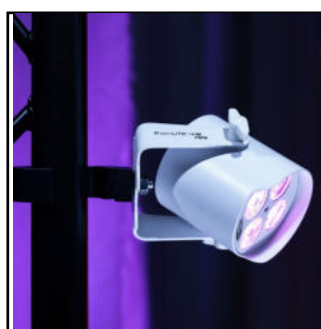

Foco IP65 a batería - blanco

EAN: 8717748573759

El **Showtec EventLITE 4/8 Mini Q6** es un foco **RGBWAUV** alimentado por batería, con una robusta carcasa de aluminio con clasificación IP65, ideal para uso móvil y en exteriores. Gracias a su batería integrada, con una autonomía media de nueve horas (cuatro horas a máxima luminosidad), no requiere cables. El EventLITE 4/8 Mini Q6 es compacto, fácil de transportar y ligero. Incluye varios preajustes y programas activados por sonido, y se puede controlar mediante la pantalla y los botones traseros o con el mando a distancia por infrarrojos incluido.

Especificaciones técnicas:

- LEDs RGBWAUV 6 en 1
- Carcasa de aluminio macizo fundido a presión con clasificación IP65
- Apto para aplicaciones móviles y exteriores
- Control de música mediante micrófono integrado
- Mando a distancia por infrarrojos incluido

VÍDEO

Showtec

EventLITE 4/8 Mini Q6

Specifications:

Source

Light Source Type	LED
Light Source Quantity	4
Light Source Power	7 W
LED Colour Type	RGBWAUV
Luminous Flux (Total)	290 lm

Optical

Beam Angle (Circular)	20°
-----------------------	-----

Dynamic Effects

Dimmer	0-100 %
Strobe	0-20 Hz

Electrical Specifications and Connections

Power Supply	12 V DC
Power Consumption	20 W

Mechanical Specifications

Width (mm)	149 mm
Height (mm)	138 mm
Depth (mm)	103 mm
Weight	1.007 kg
IP Rating	IP65
Housing	Aluminium die-cast
Colour	White