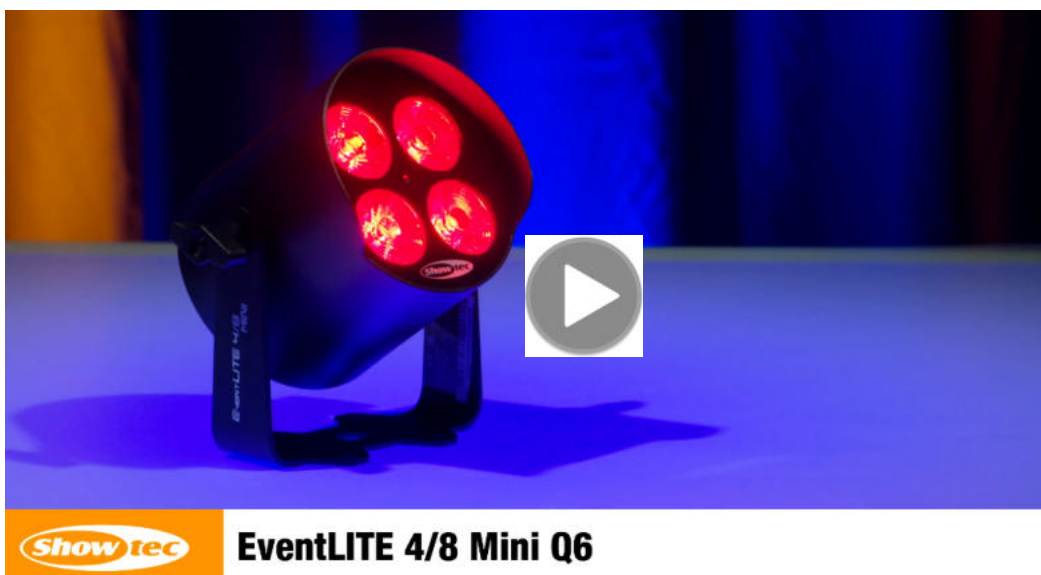

Foco IP65 a batería - negro

El **Showtec EventLITE 4/8 Mini Q6** es un foco **RGBWAUV** alimentado por batería, con una robusta carcasa de aluminio con clasificación IP65, ideal para uso móvil y en exteriores. Gracias a su batería integrada, con una autonomía media de nueve horas (cuatro horas a máxima luminosidad), no requiere cables. El EventLITE 4/8 Mini Q6 es compacto, fácil de transportar y ligero. Incluye varios preajustes y programas activados por sonido, y se puede controlar mediante la pantalla y los botones traseros o con el mando a distancia por infrarrojos incluido.

Especificaciones técnicas:

- LEDs RGBWAUV 6 en 1
- Carcasa de aluminio macizo fundido a presión con clasificación IP65
- Apto para aplicaciones móviles y exteriores
- Control de música mediante micrófono integrado
- Mando a distancia por infrarrojos incluido

VÍDEO

Specifications:

Source

Light Source Type	LED
Light Source Quantity	4
Light Source Power	7 W
LED Colour Type	RGBWAUV
Luminous Flux (Total)	290 lm

Optical

Beam Angle (Circular)	20°
-----------------------	-----

Dynamic Effects

Dimmer	0-100 %
Strobe	0-20 Hz

Electrical Specifications and Connections

Power Supply	12 V DC
Power Consumption	20 W

Mechanical Specifications

Width (mm)	149 mm
Height (mm)	138 mm
Depth (mm)	103 mm
Weight	1.007 kg
IP Rating	IP65
Housing	Aluminium die-cast
Colour	Black