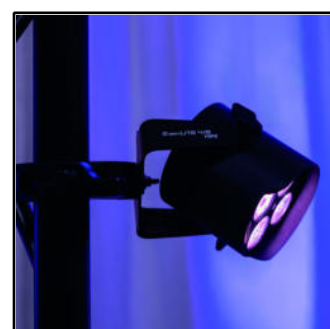

Foco IP65 a batería - negro

El **Showtec EventLITE 4/8 Mini Q6** es un foco **RGBWAUV** alimentado por batería, con una robusta carcasa de aluminio con clasificación IP65, ideal para uso móvil y en exteriores. Gracias a su batería integrada, con una autonomía media de nueve horas (cuatro horas a máxima luminosidad), no requiere cables. El EventLITE 4/8 Mini Q6 es compacto, fácil de transportar y ligero. Incluye varios preajustes y programas activados por sonido, y se puede controlar mediante la pantalla y los botones traseros o con el mando a distancia por infrarrojos incluido.

Especificaciones técnicas:

- LEDs RGBWAUV 6 en 1
- Carcasa de aluminio macizo fundido a presión con clasificación IP65
- Apto para aplicaciones móviles y exteriores
- Control de música mediante micrófono integrado
- Mando a distancia por infrarrojos incluido

VÍDEO

Specifications:

Source

Light Source Type	LED
Light Source Quantity	4
Light Source Power	7 W
LED Colour Type	RGBWAUV
Luminous Flux (Total)	290 lm

Optical

Beam Angle (Circular)	20°
-----------------------	-----