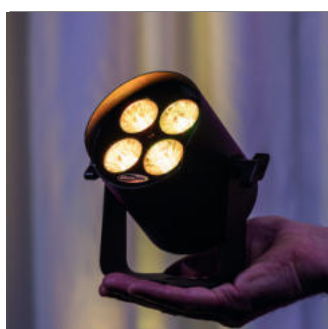

Foco IP65 a batería - negro

El **Showtec EventLITE 4/8 Mini Q6** es un foco **RGBWAUV** alimentado por batería, con una robusta carcasa de aluminio con clasificación IP65, ideal para uso móvil y en exteriores. Gracias a su batería integrada, con una autonomía media de nueve horas (cuatro horas a máxima luminosidad), no requiere cables. El EventLITE 4/8 Mini Q6 es compacto, fácil de transportar y ligero. Incluye varios preajustes y programas activados por sonido, y se puede controlar mediante la pantalla y los botones traseros o con el mando a distancia por infrarrojos incluido.

Especificaciones técnicas:

- LEDs RGBWAUV 6 en 1
- Carcasa de aluminio macizo fundido a presión con clasificación IP65
- Apto para aplicaciones móviles y exteriores
- Control de música mediante micrófono integrado
- Mando a distancia por infrarrojos incluido

VÍDEO

Specifications:

Source

Light Source Type	LED
Light Source Quantity	4
Light Source Power	7 W
LED Colour Type	RGBWAUV
Luminous Flux (Total)	290 lm

Optical

Beam Angle (Circular)	20°
-----------------------	-----

Dynamic Effects

Dimmer	0-100 %
Strobe	0-20 Hz

Electrical Specifications and Connections

Power Supply	12 V DC
Power Consumption	20 W

Mechanical Specifications

Width (mm)	149 mm
Height (mm)	138 mm
Depth (mm)	103 mm
Weight	1.007 kg
IP Rating	IP65
Housing	Aluminium die-cast
Colour	Black