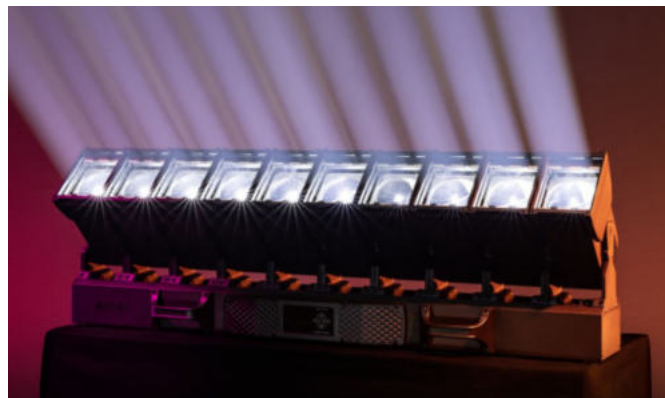

Special features:

- 10 x 60 W RGBW LED
- 60 CW and 60 WW strobe pixels
- 200-degree tilt
- Wide motorised zoom from 2.7° to 31.4°
- Edge-to-edge mounting and easy alignment

Specifications:

Source

Light Source Type	LED
Light Source Quantity	10
Light Source Power	60 W
LED Colour Type	RGBW
Refresh Rate	600 Hz
Refresh Rate (Max.)	15 kHz
Luminous Flux (Total)	8951 lm
CRI	83,7
CCT	7200 K

Optical

Beam Angle Minimum (Circular)	2,7 °
Beam Angle Maximum (Circular)	26,7 °
Cutoff angle minimum (Circular)	3,8 °
Cutoff angle maximum (Circular)	31,4 °
Field Angle Minimum (Circular)	3,4 °
Field Angle Maximum (Circular)	30,3 °
Zoom Type	Motorised
Zoom Ratio	1:10

Control and Programming

Control Mode	Auto / DMX / Manual
DMX Channels	29 / 56 / 144 / 255
Protocols	Art-Net / DMX / RDM / sACN
Display	TFT
Dim Curve	Linear / Square / I-Square / S-Curve
Zone Control (Sections)	10
Dimmer Resolution	16 bit
Zoom Resolution	8 bit
Dimmer	0-100 %
Strobe	0-20 Hz

Movement

Pan	0 °
Tilt	200 °
Pan/Tilt Resolution	16-bit

Electrical Specifications and Connections

Power Supply	200-240 V AC 50/60 Hz