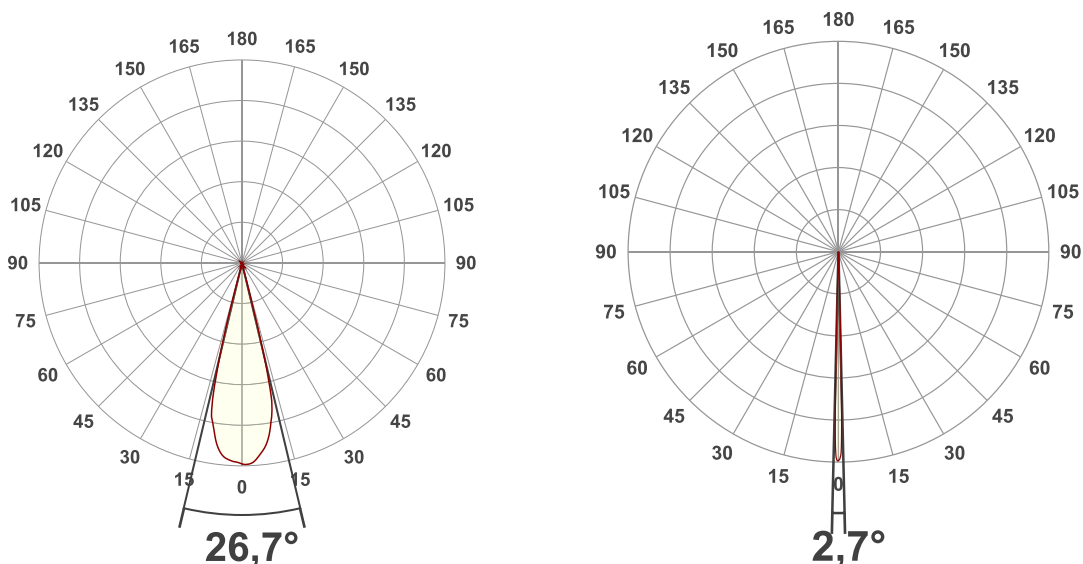

Measurements:

Luminous Intensity diagram - zoom max & - zoom min

Beam Details - RGBW +CW-WWzoom max

Measurements:

Beam Details - RGBW +CW-WWzoom max

Beam Illuminances from 1-20m

1m	2m	3m	4m	5m	6m	7m	8m	9m	10m	11m	12m	13m	14m	15m	16m	17m	18m	19m	20m
3,3ft	6,6ft	9,8ft	13,1ft	16,4ft	19,7ft	23ft	26,2ft	29,5ft	32,8ft	36,1ft	39,4ft	42,7ft	45,9ft	49,2ft	52,5ft	55,8ft	59,1ft	62,3ft	65,6ft
31898lx	7974lx	3544lx	1994lx	1276lx	886lx	651lx	498lx	394lx	319lx	264lx	222lx	189lx	163lx	142lx	125lx	110lx	98lx	88lx	80lx
2963,4fcd	740,9fcd	329,3fcd	185,2fcd	118,5fcd	82,3fcd	60,5fcd	46,3fcd	36,6fcd	29,6fcd	24,5fcd	20,6fcd	17,5fcd	15,1fcd	13,2fcd	11,6fcd	10,3fcd	9,1fcd	8,2fcd	7,4fcd