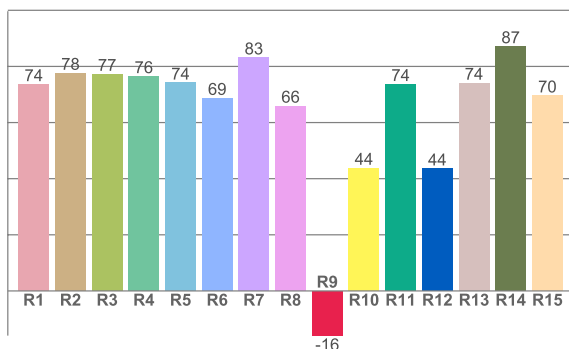

Measurements:

Beam Details - zoom max

Beam Illuminances from 1-20m

1m	2m	3m	4m	5m	6m	7m	8m	9m	10m	11m	12m	13m	14m	15m	16m	17m	18m	19m	20m
3,3ft	6,6ft	9,8ft	13,1ft	16,4ft	19,7ft	23ft	26,2ft	29,5ft	32,8ft	36,1ft	39,4ft	42,7ft	45,9ft	49,2ft	52,5ft	55,8ft	59,1ft	62,3ft	65,6ft
40022lx	10005lx	4447lx	2501lx	1601lx	1112lx	817lx	625lx	494lx	400lx	331lx	278lx	237lx	204lx	178lx	156lx	138lx	124lx	111lx	100lx
3718,1fcd	929,5fcd	413,1fcd	232,4fcd	148,7fcd	103,3fcd	75,9fcd	58,1fcd	45,9fcd	37,2fcd	30,7fcd	25,8fcd	22fcd	19fcd	16,5fcd	14,5fcd	12,9fcd	11,5fcd	10,3fcd	9,3fcd

CRI - zoom iris min

CRI: 74,6 (R1-R8)

Technical drawings: