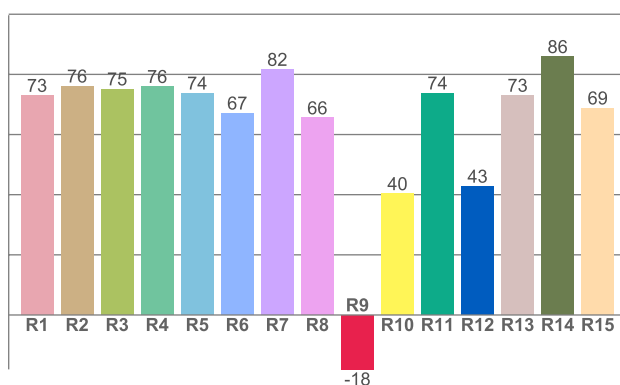

Measurements:

Luminous Intensity diagram - zoom max & - zoom min

Beam Details - zoom max

Measurements:

Beam Details - zoom max

Beam Illuminances from 1-20m

1m	2m	3m	4m	5m	6m	7m	8m	9m	10m	11m	12m	13m	14m	15m	16m	17m	18m	19m	20m
3,3ft	6,6ft	9,8ft	13,1ft	16,4ft	19,7ft	23ft	26,2ft	29,5ft	32,8ft	36,1ft	39,4ft	42,7ft	45,9ft	49,2ft	52,5ft	55,8ft	59,1ft	62,3ft	65,6ft
40489lx	10122lx	4499lx	2531lx	1620lx	1125lx	826lx	633lx	500lx	405lx	335lx	281lx	240lx	207lx	180lx	158lx	140lx	125lx	112lx	101lx
3761,6fcd	940,4fcd	418fcd	235,1fcd	150,5fcd	104,5fcd	76,8fcd	58,8fcd	46,4fcd	37,6fcd	31,1fcd	26,1fcd	22,3fcd	19,2fcd	16,7fcd	14,7fcd	13fcd	11,6fcd	10,4fcd	9,4fcd

CRI - zoom iris min

CRI: 73,5 (R1-R8)

c/ Dels Pins d'en Ros 3 -2
17460 Celrà Girona.
Tel.627479725 -872993333
info@soiartdistribucion.com
www.soiartdistribucion.com