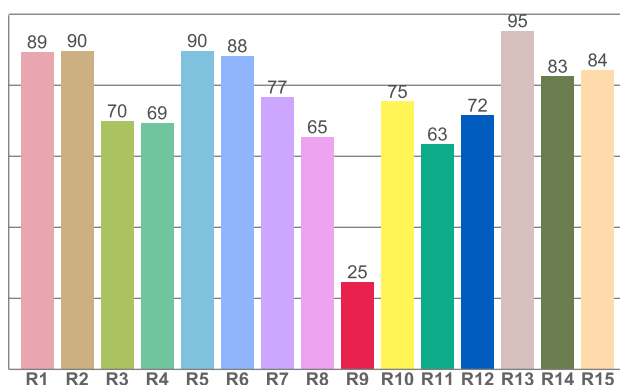

Specifications:

- **Source**

Light Source Type	LED
Light Source Quantity	19
Light Source Power	45 W
LED Colour Type	RGBW
Refresh Rate	600 Hz
Refresh Rate (Max.)	15 kHz
Luminous Flux (Total)	11148 lm
Luminous Flux (Red)	2262 lm
Luminous Flux (Green)	3837 lm
Luminous Flux (Blue)	1045 lm
Luminous Flux (White)	6010 lm
CRI	79,8
CCT	7500 K
- **Optical**

Beam Details - RGBW - zoom max

Measurements:

Beam Details - RGBW - zoom max

Beam Illuminances from 1-20m

1m	2m	3m	4m	5m	6m	7m	8m	9m	10m	11m	12m	13m	14m	15m	16m	17m	18m	19m	20m
3,3ft	6,6ft	9,8ft	13,1ft	16,4ft	19,7ft	23ft	26,2ft	29,5ft	32,8ft	36,1ft	39,4ft	42,7ft	45,9ft	49,2ft	52,5ft	55,8ft	59,1ft	62,3ft	65,6ft
39042lx	9760lx	4338lx	2440lx	1562lx	1084lx	797lx	610lx	482lx	390lx	323lx	271lx	231lx	199lx	174lx	153lx	135lx	120lx	108lx	98lx
3627,1fcd	906,8fcd	403fcd	226,7fcd	145,1fcd	100,8fcd	74fcd	56,7fcd	44,8fcd	36,3fcd	30fcd	25,2fcd	21,5fcd	18,5fcd	16,1fcd	14,2fcd	12,6fcd	11,2fcd	10fcd	9,1fcd

CRI - RGBW - zoom max - white mode

CRI: 79,8 (R1-R8)

c/ Dels Pins d'en Ros 3 -2
17460 Celrà Girona.
Tel.627479725 -872993333
info@soiartdistribucion.com
www.soiartdistribucion.com