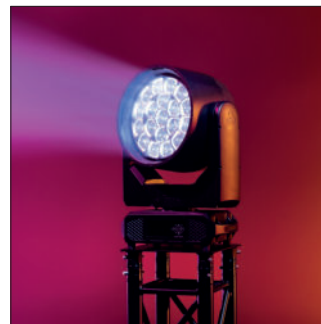

19 x 45 W Wash Beam Moving Head - IP65**PVP: 4.595 € +iva**

El Furion W602 WashBeam es un cabezal móvil con clasificación IP65 increíblemente potente y ligero que destaca tanto en aplicaciones beam como wash. Equipado con 19 LED RGBW de 45 W, es capaz de desatar un torrente de color que se transforma sin problemas desde un haz concentrado de 3° a un wash de 34,1° de amplio alcance, gracias a su zoom motorizado. Esto lo hace adecuado para conciertos más grandes, producciones teatrales, eventos en vivo y más.

Sus 19 LED ultrabrillantes, con capacidades completas de mapeo de píxeles, permiten la creación de pantallas de píxeles intrincadas y fascinantes con posibilidades de programación fáciles proporcionadas por los macros LED incorporados. Las temperaturas de color precisas y personalizables provienen de su modo blanco inteligente con salida de 7500 K calibrada por el usuario y el canal CTC que ofrece luz blanca continua entre 2700 K y 7500 K.

Su carcasa, forjada en magnesio y aluminio, es resistente y ligera, lo que garantiza durabilidad y un mantenimiento mínimo. La clasificación IP65 garantiza que la luminaria sea hermética al polvo y esté protegida contra el agua, lo que la hace adecuada tanto para uso en interiores como en exteriores.