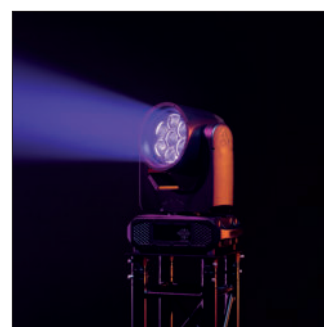

7 x 45 W Wash Beam Moving Head - IP65**PVP: 2.179 € +iva**

El Furion W402 WashBeam es un dispositivo de iluminación móvil versátil con clasificación IP65 que se destaca tanto en aplicaciones beam como wash. Equipado con 7 LED RGBW de 45 W y un zoom motorizado que permite transiciones perfectas entre un haz estrecho de 3,1° y un wash amplio de 36,6°, se adapta fácilmente a cualquier necesidad. Grandes conciertos, producciones teatrales, eventos en vivo y más están dentro de su ámbito.

Su carcasa, forjada en magnesio y aluminio, es resistente y liviana, lo que garantiza durabilidad y un mantenimiento mínimo. La clasificación IP65 garantiza que el dispositivo sea hermético al polvo y esté protegido contra el agua, lo que lo hace adecuado para uso en interiores y exteriores.

El Furion W402 WashBeam es una solución de iluminación premium que combina versatilidad con un rendimiento superior. Su construcción robusta, movimientos continuos y funciones avanzadas de zoom y atenuación lo convierten en una verdadera potencia.