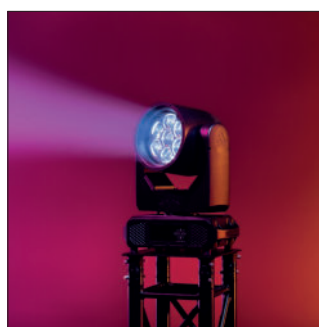

7 x 45 W Wash Beam Moving Head - IP65**PVP: 2.179 € +iva**

El Furion W402 WashBeam es un dispositivo de iluminación móvil versátil con clasificación IP65 que se destaca tanto en aplicaciones beam como wash. Equipado con 7 LED RGBW de 45 W y un zoom motorizado que permite transiciones perfectas entre un haz estrecho de 3,1° y un wash amplio de 36,6°, se adapta fácilmente a cualquier necesidad. Grandes conciertos, producciones teatrales, eventos en vivo y más están dentro de su ámbito.

Su carcasa, forjada en magnesio y aluminio, es resistente y liviana, lo que garantiza durabilidad y un mantenimiento mínimo. La clasificación IP65 garantiza que el dispositivo sea hermético al polvo y esté protegido contra el agua, lo que lo hace adecuado para uso en interiores y exteriores.

El Furion W402 WashBeam es una solución de iluminación premium que combina versatilidad con un rendimiento superior. Su construcción robusta, movimientos continuos y funciones avanzadas de zoom y atenuación lo convierten en una verdadera potencia.