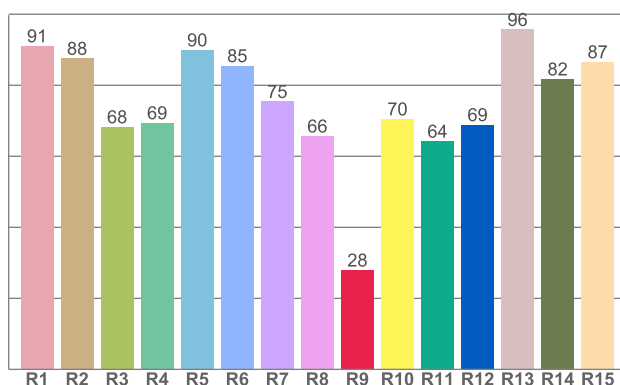

Specifications:

- **Source**

Light Source Type	LED
Light Source Quantity	7
Light Source Power	45 W
LED Colour Type	RGBW
Refresh Rate	600 Hz
Refresh Rate (Max.)	15 kHz
Luminous Flux (Total)	3951 lm
Luminous Flux (Red)	1112 lm
Luminous Flux (Green)	1481 lm
Luminous Flux (Blue)	729 lm
Luminous Flux (White)	2272 lm
CRI	79,1
CCT	7500 K
- **Optical**

Beam Details - RGBW - zoom max

Measurements:

Beam Details - RGBW - zoom max

Beam Illuminances from 1-20m

1m	2m	3m	4m	5m	6m	7m	8m	9m	10m	11m	12m	13m	14m	15m	16m	17m	18m	19m	20m
3,3ft	6,6ft	9,8ft	13,1ft	16,4ft	19,7ft	23ft	26,2ft	29,5ft	32,8ft	36,1ft	39,4ft	42,7ft	45,9ft	49,2ft	52,5ft	55,8ft	59,1ft	62,3ft	65,6ft
12022lx	3006lx	1336lx	751lx	481lx	334lx	245lx	188lx	148lx	120lx	99lx	83lx	71lx	61lx	53lx	47lx	42lx	37lx	33lx	30lx
1116,9fcd	279,2fcd	124,1fcd	69,8fcd	44,7fcd	31fcd	22,8fcd	17,5fcd	13,8fcd	11,2fcd	9,2fcd	7,8fcd	6,6fcd	5,7fcd	5fcd	4,4fcd	3,9fcd	3,4fcd	3,1fcd	2,8fcd

CRI - RGBW - zoom max - white mode

CRI: 79,1 (R1-R8)

c/ Dels Pins d'en Ros 3 -2
17460 Celrà Girona.
Tel.627479725 -872993333
info@soiartdistribucion.com
www.soiartdistribucion.com