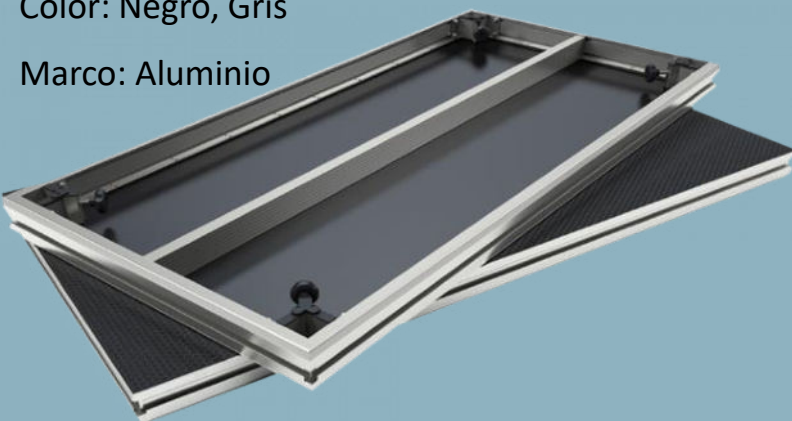

TARIMAS ESCENARIOS

1-8-25

*MAMMOTH DEX TABLERO PARA TARIMA SERIE DEX.

Tarimas modulares y desmontables de interior y exterior y con multitud de accesorios. Esta gama de escenarios combina potencia, durabilidad, estabilidad, ligereza y una total flexibilidad.

Material: Aluminio, Contrachapado

Carga Máxima / m² : 750 kg/m² (153.612 lb/ft²)

Revestimiento: Contrachapado de 12 mm

Color: Negro, Gris

Marco: Aluminio

70650 1 x 1m: **PVP: 335€**

70651 2 x 1m: **PVP: 459€**

NUEVAS TARIMAS Showgear Mammoth Dex Slim. Es una tarima escénica ligera con una capacidad de carga de 500 kg/m².

Está fabricada en aluminio y madera contrachapada de abedul impermeable de 12 mm.

Material: Aluminio, Contrachapado