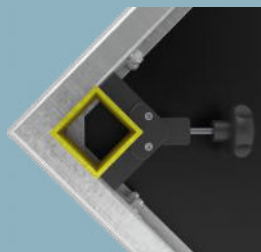

TARIMAS ESCENARIOS

1-8-25

*MAMMOTH DEX TABLERO PARA TARIMA SERIE DEX.

Tarimas modulares y desmontables de interior y exterior y con multitud de accesorios. Esta gama de escenarios combina potencia, durabilidad, estabilidad, ligereza y una total flexibilidad.

Material: Aluminio, Contrachapado

Carga Máxima / m² : 750 kg/m² (153.612 lb/ft²)

Revestimiento: Contrachapado de 12 mm

Color: Negro, Gris

Marco: Aluminio