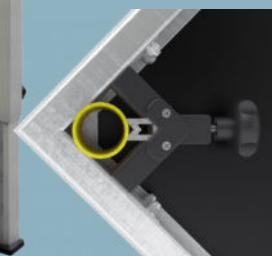

TARIMAS ESCENARIOS

1-8-25

*MAMMOTH DEX TABLERO PARA TARIMA SERIE DEX.

Tarimas modulares y desmontables de interior y exterior y con multitud de accesorios. Esta gama de escenarios combina potencia, durabilidad, estabilidad, ligereza y una total flexibilidad.

Material: Aluminio, Contrachapado

Carga Máxima / m² : 750 kg/m² (153.612 lb/ft²)

Revestimiento: Contrachapado de 12 mm

Color: Negro, Gris

Marco: Aluminio