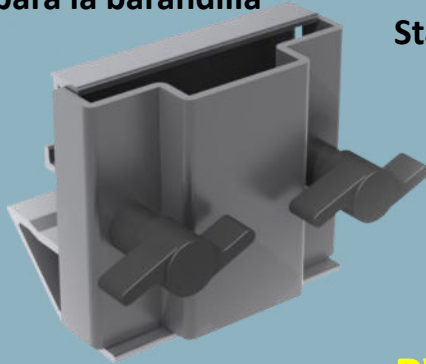

En combinación con la Mammoth-Stage pueden transportar 500 kg/m².

Disponible en tres alturas diferentes, 20 cm, 40 cm, 60 cm,

70611 1x1m de 20cm: PVP: 105€

70612 1x1m de 40cm: PVP: 115€

70613 1x1m de 60cm: PVP: 135€

70630**STAGE CLAMP**

Abrazadera de conexión entre tarimas

**PVP: 9,65€****70637****AJUSTE NIVELADOR**

Se utiliza entre dos cubiertas de la etapa para arreglar un ajuste perfecto.

**PVP: 3,15€****70632 Guarda Rail Clamp**

Abrazadera especial para la barandilla Mammoth

**PVP: 25,50€****70631 AJUSTE NIVELADOR**

Barandilla dedicada para el Mammoth Stage de 1m.

**PVP: 89,90€****ESCALERAS PARA TARIMAS MAMMOTH/DEX**

Escalera para la serie Mammoth Dex , cuatro escalones. Ajustable 60 - 100 cm - en 4 pasos