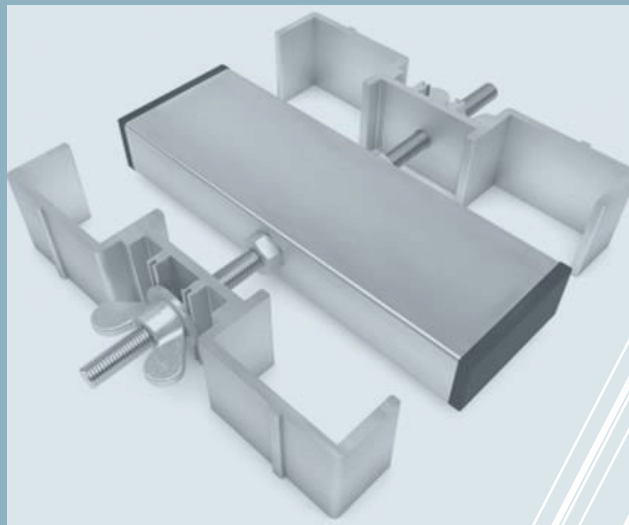

PVP: 60,50€

PERFIL PARA FALDONES DE TELÓN PARA MAMMOTH DEX

El perfil para faldones de telón de Showgear es adecuado para las partes de escenario Mammoth Dex de Showgear

El perfil es fácil de sujetar en la extrusión del borde de los paneles del escenario y el telón se puede fijar de forma sencilla gracias a una tira de cierre de contacto textil.

70658 ABRAZADERA 2 PATAS**PVP: 12,90€****70659 ABRAZADERA 4 PATAS****PVP: 25,90€****70630 STAGE CLAMP**

Abrazadera de conexión entre tarimas

**PVP: 9,65€****70637 AJUSTE NIVELADOR**

Se utiliza entre dos cubiertas de la etapa para arreglar un ajuste perfecto.