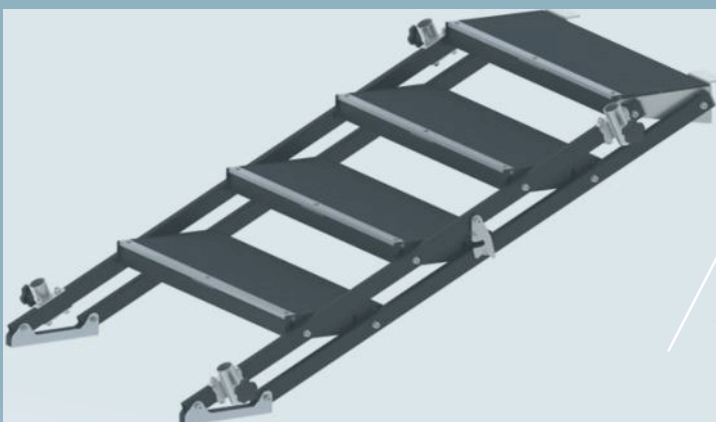

PVP: 60,50€

PERFIL PARA FALDONES DE TELÓN PARA MAMMOTH DEX

El perfil para faldones de telón de Showgear es adecuado para las partes de escenario Mammoth Dex de Showgear

El perfil es fácil de sujetar en la extrusión del borde de los paneles del escenario y el telón se puede fijar de forma sencilla gracias a una tira de cierre de contacto textil.

70658 ABRAZADERA 2 PATAS**PVP: 12,90€****70659 ABRAZADERA 4 PATAS****PVP: 25,90€****70630 STAGE CLAMP**

Abrazadera de conexión entre tarimas

**PVP: 9,65€****70637 AJUSTE NIVELADOR**

Se utiliza entre dos cubiertas de la etapa para arreglar un ajuste perfecto.

**PVP: 3,15€****70640 ESCALERA 4 PELDAÑOS**

Escalera para la serie Mammoth Dex , cuatro escalones. Ajustable 60 - 100 cm - en 4 pasos

**PVP: 625€****70641 BARANDILLA ESCALERA**

Barandillas exclusivas para las escaleras del sistema Mammoth Dex.