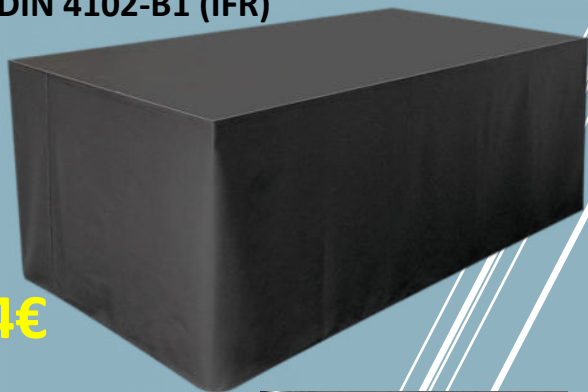

FALDONES ESCENARIO

FALDÓN ESCENARIO STAGEMOLTON 300g Sin Plisar

Faldón de escenario SIN PLISAR de color negro se puede utilizar para ocultar todo aquello que el público no debe ver y proporciona un aspecto recogido y organizado a cualquier escenario. Ignífugos de conformidad con el estándar DIN 4102-B1 (IFR)

Lavable, Tela pesada, Absorbe muy bien la luz

89280 600cm (ancho) x 40cm (altura) PVP: 74€

89281 600cm (ancho) x 60cm (altura) PVP: 125€

89282 600cm (ancho) x 80 cm (altura) PVP: 185€

89283 600cm (ancho) x 100 cm (altura) PVP: 195€