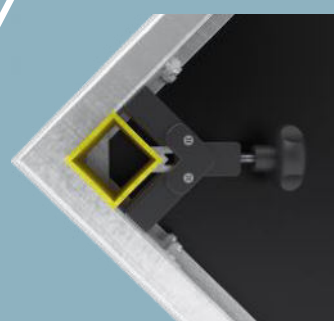

*TARIMAS MAMMOTH SHOWGEAR MAMMOTH DEX SLIM.

NUEVAS TARIMAS Showgear Mammoth Dex Slim. Es una tarima escénica ligera con una capacidad de carga de 500 kg/m².

Está fabricada en aluminio y madera contrachapada de abedul impermeable de 12 mm.

Material: Aluminio, Contrachapado

Carga Máxima / m² : 500 kg/m²

Revestimiento: Contrachapado de 12 mm

Color: Negro, Gris

Marco: Aluminio

NUEVO

E704000 1 x 1m: PVP: 285€

E704001 2 x 1m: PVP: 439€

E704002 1 x 0,50m: PVP: 189€

E704003 2 x 0,50m: PVP: 385€

Nota las patas tanto fijas como regulables siempre van a parte.