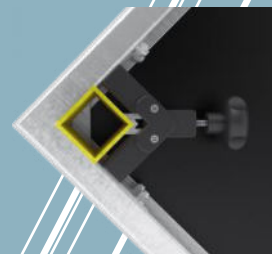

TARIMAS ESCENARIOS

1-8-25

*MAMMOTH DEX TABLERO PARA TARIMA SERIE DEX.

Tarimas modulares y desmontables de interior y exterior y con multitud de accesorios. Esta gama de escenarios combina potencia, durabilidad, estabilidad, ligereza y una total flexibilidad.

Material: Aluminio, Contrachapado

Carga Máxima / m² : 750 kg/m² (153.612 lb/ft²)

Revestimiento: Contrachapado de 12 mm

Color: Negro, Gris

Marco: Aluminio