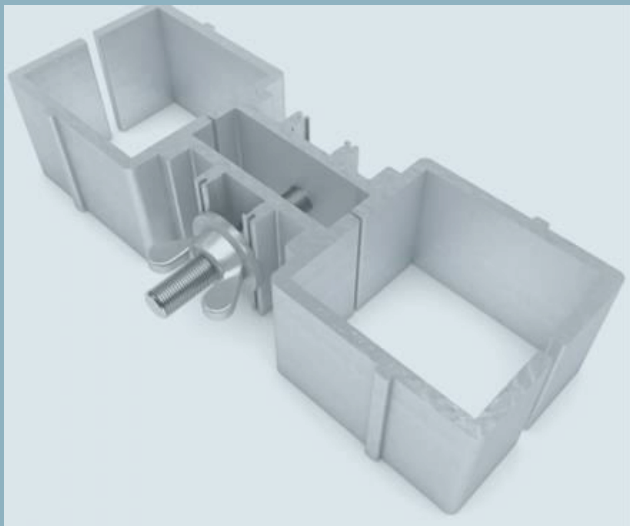

PVP: 60,50€

PERFIL PARA FALDONES DE TELÓN PARA MAMMOTH DEX

El perfil para faldones de telón de Showgear es adecuado para las partes de escenario Mammoth Dex de Showgear

El perfil es fácil de sujetar en la extrusión del borde de los paneles del escenario y el telón se puede fijar de forma sencilla gracias a una tira de cierre de contacto textil.

70658 ABRAZADERA 2 PATAS**PVP: 12,90€****70659 ABRAZADERA 4 PATAS****PVP: 25,90€****70630 STAGE CLAMP**

Abrazadera de conexión entre tarimas

**PVP: 9,65€****70637 AJUSTE NIVELADOR**

Se utiliza entre dos cubiertas de la etapa para arreglar un ajuste perfecto.