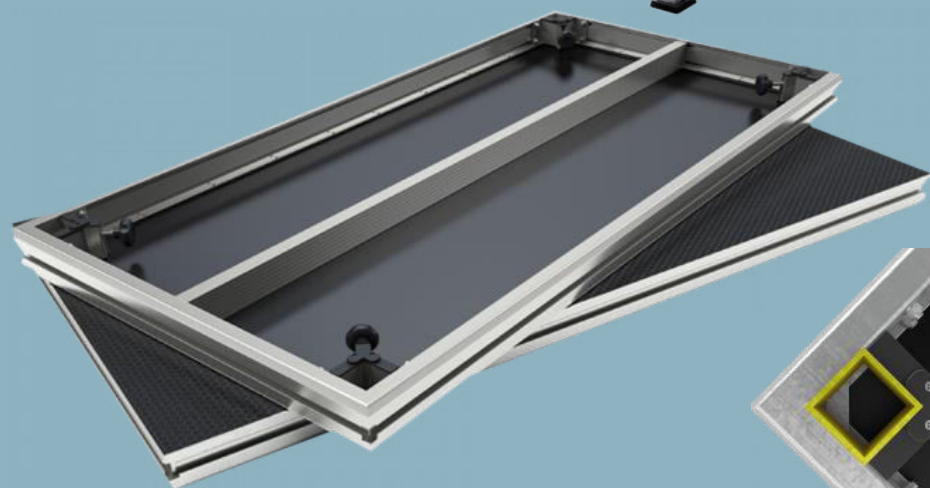

NUEVAS TARIMAS Showgear Mammoth Dex Slim. Es una tarima escénica ligera con una capacidad de carga de 500 kg/m².

Está fabricada en aluminio y madera contrachapada de abedul impermeable de 12 mm.

Material: Aluminio, Contrachapado

Carga Máxima / m² : 500 kg/m²

Revestimiento: Contrachapado de 12 mm

Color: Negro, Gris

Marco: Aluminio

NUEVO

E704000 1 x 1m: PVP: 285€

E704001 2 x 1m: PVP: 439€

E704002 1 x 0,50m: PVP: 189€