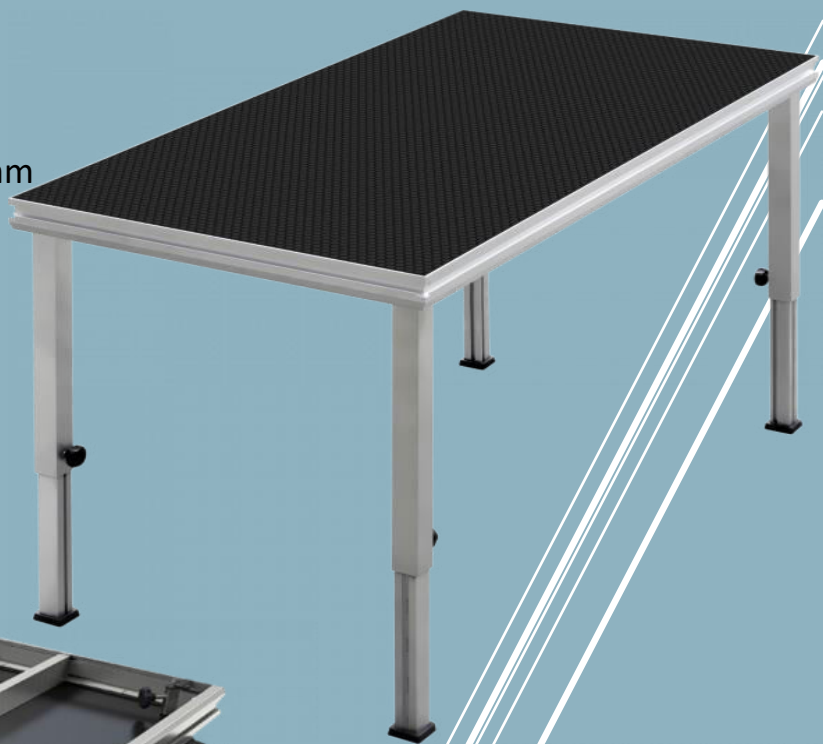

TARIMAS ESCENARIOS

1-8-25

*MAMMOTH DEX TABLERO PARA TARIMA SERIE DEX.

Tarimas modulares y desmontables de interior y exterior y con multitud de accesorios. Esta gama de escenarios combina potencia, durabilidad, estabilidad, ligereza y una total flexibilidad.

NUEVAS TARIMAS Showgear Mammoth Dex Slim. Es una tarima escénica ligera con una capacidad de carga de 500 kg/m².

Está fabricada en aluminio y madera contrachapada de abedul impermeable de 12 mm.

Material: Aluminio, Contrachapado

Carga Máxima / m² : 500 kg/m²

Revestimiento: Contrachapado de 12 mm

Color: Negro, Gris

Marco: Aluminio

NUEVO

E704000 1 x 1m: PVP: 285€

E704001 2 x 1m: PVP: 439€

E704002 1 x 0,50m: PVP: 189€

PVP: 60,50€

PERFIL PARA FALDONES DE TELÓN PARA MAMMOTH DEX

El perfil para faldones de telón de Showgear es adecuado para las partes de escenario Mammoth Dex de Showgear

El perfil es fácil de sujetar en la extrusión del borde de los paneles del escenario y el telón se puede fijar de forma sencilla gracias a una tira de cierre de contacto textil.