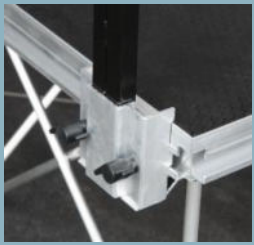

70632 Guarda Rail Clamp

Abrazadera especial para la barandilla Mammoth