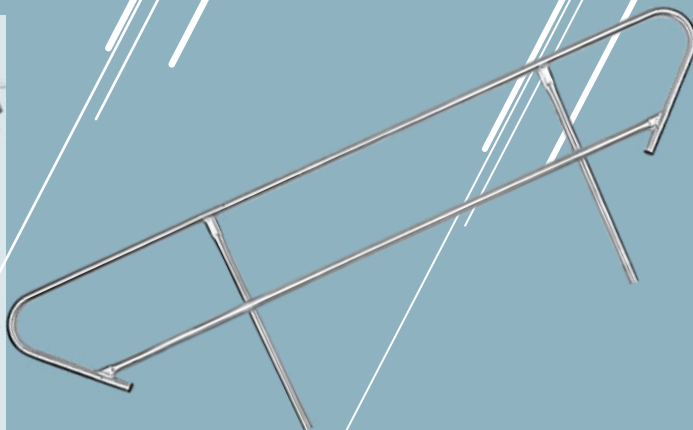

70641 BARANDILLA ESCALERA

Barandillas exclusivas para las escaleras del sistema Mammoth Dex.