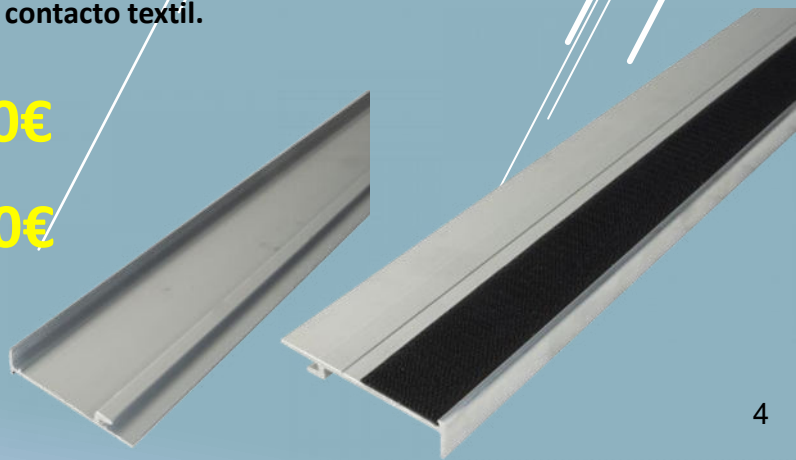

PERFIL PARA FALDONES DE TELÓN PARA MAMMOTH DEX

El perfil para faldones de telón de Showgear es adecuado para las partes de escenario Mammoth Dex de Showgear

El perfil es fácil de sujetar en la extrusión del borde de los paneles del escenario y el telón se puede fijar de forma sencilla gracias a una tira de cierre de contacto textil.

70684 de 97,50cm: **PVP: 16,90€**

70685 de 197,50cm: **PVP: 29,90€**