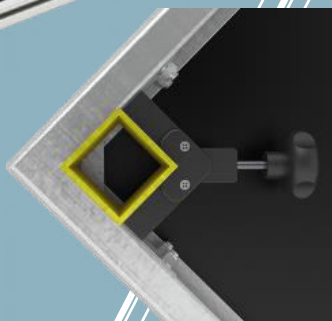

*TARIMAS MAMMOTH SHOWGEAR MAMMOTH DEX SLIM.

NUEVAS TARIMAS Showgear Mammoth Dex Slim. Es una tarima escénica ligera con una capacidad de carga de 500 kg/m².

Está fabricada en aluminio y madera contrachapada de abedul impermeable de 12 mm.

Material: Aluminio, Contrachapado

Carga Máxima / m² : 500 kg/m²

Revestimiento: Contrachapado de 12 mm

Color: Negro, Gris

Marco: Aluminio

NUEVO

E704000 1 x 1m: PVP: 285€

E704001 2 x 1m: PVP: 439€

E704002 1 x 0,50m: PVP: 189€

E704003 2 x 0,50m: PVP: 385€

Nota las patas tanto fijas como regulables siempre van a parte.