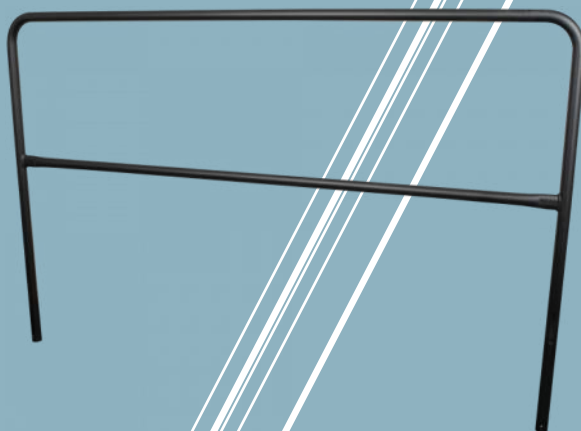

BARANDILLA SEGURIDAD SERIE DEX

Barandilla seguridad acabado aluminio y negro

70642 Aluminio 86,8cm anch. x 120cm alt : PVP. 149€

70643 Aluminio 200cm anch. x 120cm alt: PVP. 185€

70642B Negro 86,8cm anch. x 120cm alt: PVP. 185€

70643B Negro 200cm anch. x 120cm alt: PVP. 205€