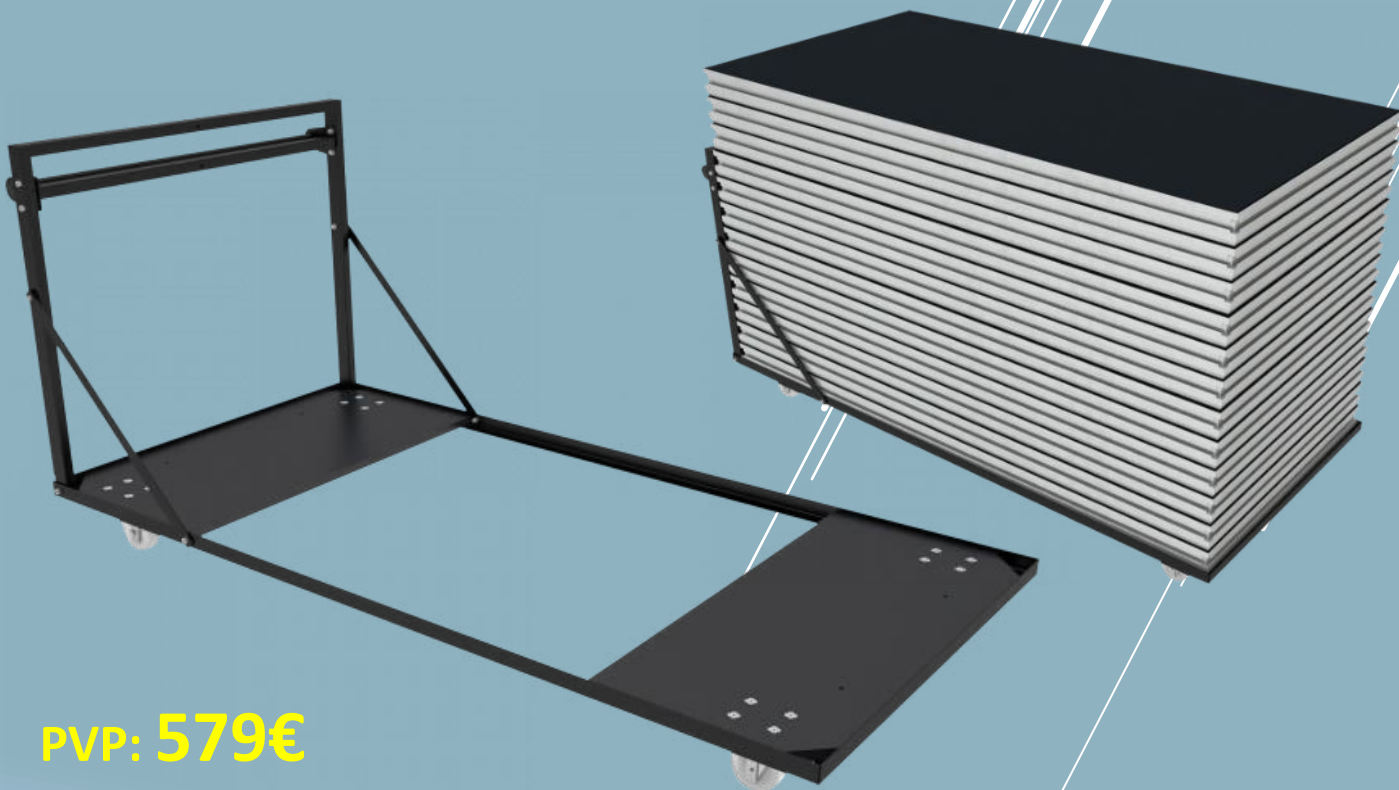

NUEVAS TARIMAS Showgear Mammoth Dex Slim. Es una tarima escénica ligera con una capacidad de carga de 500 kg/m².

Está fabricada en aluminio y madera contrachapada de abedul impermeable de 12 mm.

Material: Aluminio, Contrachapado

PVP: 60,50€

PERFIL PARA FALDONES DE TELÓN PARA MAMMOTH DEX

El perfil para faldones de telón de Showgear es adecuado para las partes de escenario Mammoth Dex de Showgear

El perfil es fácil de sujetar en la extrusión del borde de los paneles del escenario y el telón se puede fijar de forma sencilla gracias a una tira de cierre de contacto textil.

70684 de 97,50cm: **PVP: 16,90€**

70685 de 197,50cm: **PVP: 29,90€**

70681

CARRO TRANSPORTE PARA 6 TARIMAS

PVP: 575€

70680

CARRO TRANSPORTE PARA 10 TARIMAS

PVP: 579€

70658 ABRAZADERA 2 PATAS**PVP: 12,90€****70659 ABRAZADERA 4 PATAS****PVP: 25,90€****70630 STAGE CLAMP**

Abrazadera de conexión entre tarimas

**PVP: 9,65€****70637 AJUSTE NIVELADOR**

Se utiliza entre dos cubiertas de la etapa para arreglar un ajuste perfecto.