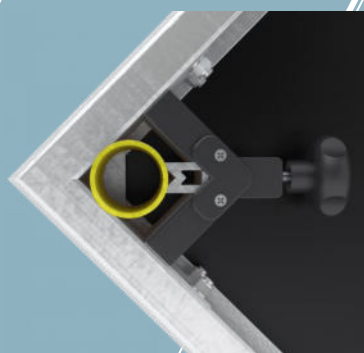

*TARIMAS MAMMOTH SHOWGEAR MAMMOTH DEX SLIM.

NUEVAS TARIMAS Showgear Mammoth Dex Slim. Es una tarima escénica ligera con una capacidad de carga de 500 kg/m².

Está fabricada en aluminio y madera contrachapada de abedul impermeable de 12 mm.

Material: Aluminio, Contrachapado

Carga Máxima / m² : 500 kg/m²

Revestimiento: Contrachapado de 12 mm

Color: Negro, Gris

Marco: Aluminio

NUEVO

E704000 1 x 1m: PVP: 285€

E704001 2 x 1m: PVP: 439€

E704002 1 x 0,50m: PVP: 189€

E704003 2 x 0,50m: PVP: 385€

Nota las patas tanto fijas como regulables siempre van a parte.