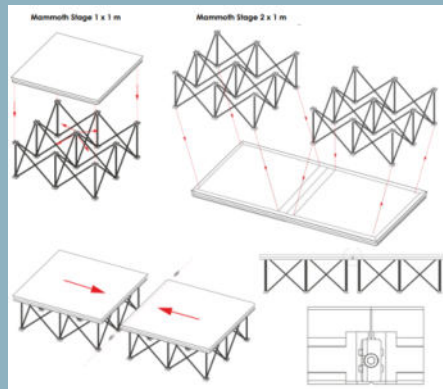

Peso: 12kg de 1x1m y 24kg de 2x1m

70610 1x1m: PVP: 215€

70620 2x1m: PVP: 345€

Nota las patas extensibles no están incluidas en el precio del tablero.

*SOPORTES TARIMAS MAMMOTH SERIE STAGE

Las patas Mammoth Stage son patas tipo tijera para el escenario Mammoth Stage.