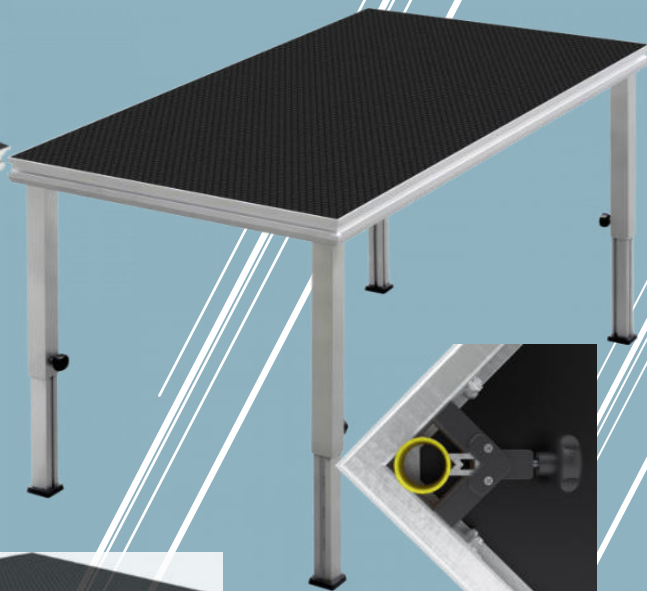

TARIMAS ESCENARIOS

1-8-25

*MAMMOTH DEX TABLERO PARA TARIMA SERIE DEX.

Tarimas modulares y desmontables de interior y exterior y con multitud de accesorios. Esta gama de escenarios combina potencia, durabilidad, estabilidad, ligereza y una total flexibilidad.

Material: Aluminio, Contrachapado

Carga Máxima / m² : 750 kg/m² (153.612 lb/ft²)

Revestimiento: Contrachapado de 12 mm

Color: Negro, Gris

Marco: Aluminio