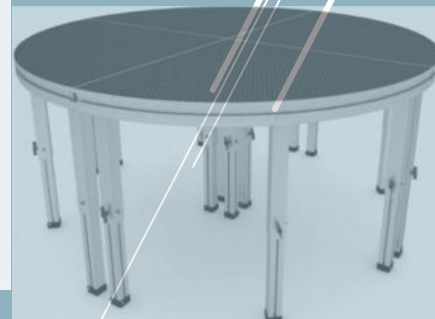

70652 1 x 0,50m: **PVP: 279€**

70653 2 x 0,50m: **PVP: 359€**

70655 1,5 x 0,50m: **PVP: 275€**

70654 1m x 1m esquina redonda: **PVP: 675€**

Nota las patas tanto fijas como regulables siempre van a parte.

*TARIMAS MAMMOTH SHOWGEAR MAMMOTH DEX SLIM.

NUEVAS TARIMAS Showgear Mammoth Dex Slim. Es una tarima escénica ligera con una capacidad de carga de 500 kg/m².

Está fabricada en aluminio y madera contrachapada de abedul impermeable de 12 mm.

Material: Aluminio, Contrachapado