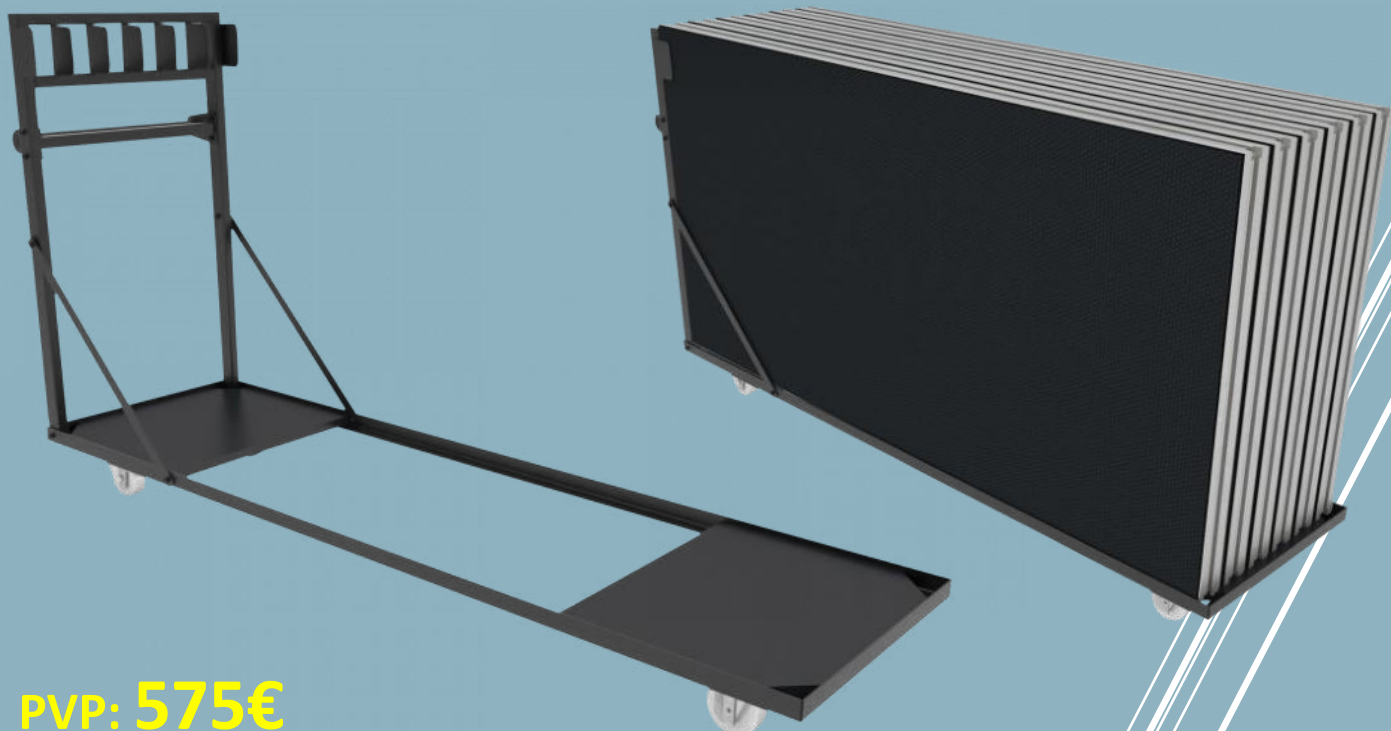

70681

CARRO TRANSPORTE PARA 6 TARIMAS

PVP: 575€

70680

CARRO TRANSPORTE PARA 10 TARIMAS