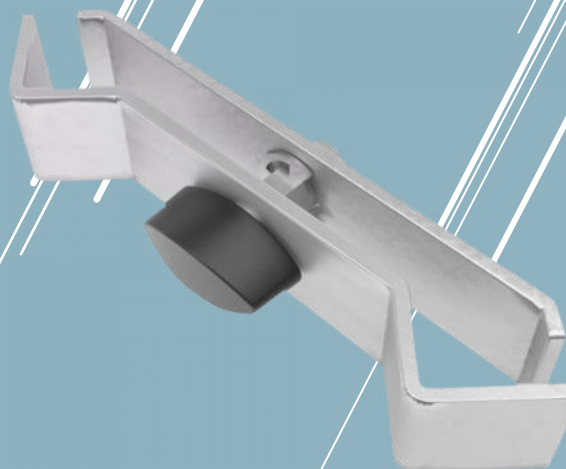

ABRAZADERA BARANDILLA SIMPLE

ABRAZADERA BARANDILLA DOBLE

70644 ALUMINIO PVP: 30,90€

70644b NEGRO PVP: 30,90€

70645 PVP: 18,90€