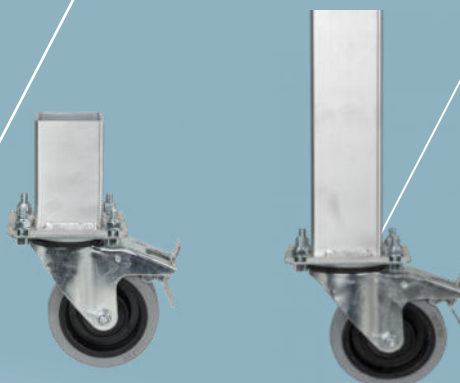

70665 de 40 a 60cm: **PVP: 36,90€**

70666 de 60 a 100cm: **PVP: 52,50€**

70678 de 100 a 180cm: **PVP: 56,50€**

*** PATA DE ALUMINIO CON RUEDA GIRATORIA Y FRENO DE 25CM Y 40CM**

70667 de 25cm: **PVP: 72,90€**

70668 de 40cm: **PVP: 81,50€**

70698 RUEDA GIRATORIA PATA DOBLE

Rueda giratoria con freno con inserción de doble pata Mammoth Dex

PVP: 105€

70697 RUEDA GIRATORIA PATA DOBLE

Rueda giratoria sin freno con inserción de doble pata Mammoth Dex